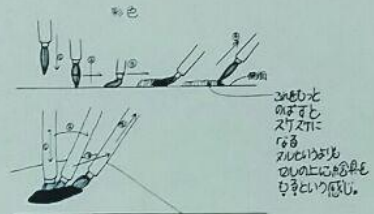

Pre-printed lineart of a Dororo () DIY cel

ANIMEC ホビー・セル

どろろ

Paint placement guide/instructions

ANIMEC ホビー・セル

キミ自身の手でアニメの世界を楽しもう

〈まず準備はOKかな?〉
さてペイントをするのに必要な道具はそろったかな? ペンに筆、アニメカラーに筆洗いに修正ペラ、セルにしもんがついたりしないように手ぶくろも用意しよう。

〈色トレス開始!〉

グレーの線にそって、セルの表面から、それぞれ指定された色番号のアニメカラーでなぞってみよう。セルは傷つきやすいので注意して! トレスを失敗してアニメカラーをふきとっても、ペン先でなぞったキズあとがセルに残ってしまうよ

〈じょうずなトレス〉

あまりペン先にアニメカラーをつけすぎると、よけいな所に広がってしまうことがあるから注意(上図)。またセルを自由な方向に動かした方が、トレスしやすいものだ(左図)。

〈ペイント(彩色)〉

使用ペイント分のアニメカラーの数を確認しよう。ホワイトも忘れずに。

〈さあよいよペイントだ!〉

今度はセルのうら面から、指定されている色番号のアニメカラーをぬっていきこう。はじめぬる時は、となりの色とまざらないように注意(となりのアニメカラーがかわいてからぬれば安全)

〈さあ、最後の仕上げ検査だ!〉

はみ出したりする絵具をとり、キタナイゴレや指紋を取ろう。まず、はみ出している絵具に少し水をフクませる。するとビニール状になって、固くなっていた絵具にやわらかみが(ほんの少しだけ)出てくるから、そこを修正ペラで絵具の部分を押しもどすようにして、ケズり取る。セルの表面をあまりキズつけないようにするのがコツだ。それが終わるとその部分に水のシミが出来たり、絵具のカスが飛んだりしているからセム皮でサツとふく。セム皮にベンジン(市販のもの)をシミコませてふくと、指紋や油がふきとれる。絵具の飛びちったようなカスは修正ペラではじくようにして取るといい。