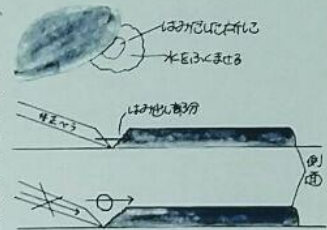

Pre-printed lineart of a Dororo () DIY cel

ANIMEC ホビー・セル

どろろ

Paint placement guide/instructions

ANIMEC ホビー・セル

キミ自身の手でアニメの世界を楽しもう

〈まず準備はOKかな?〉
さてペイントをするのに必要な道具はそろったかな? ペンに筆、アニメカラーに筆洗いに修正ペラ、セルにしもんがついたりしないように手ぶくろも用意しよう。

〈色トレス開始!〉

グレーの線にそって、セルの表面から、それぞれ指定された色番号のアニメカラーでなぞってみよう。セルは傷つきやすいので注意して! トレスを失敗してアニメカラーをふきとっても、ペン先でなぞったキズあとがセルに残ってしまうよ

〈じょうずなトレス〉

あまりペン先にアニメカラーをつけすぎると、よけいな所に広がってしまうことがあるから注意(上図)。またセルを自由な方向に動かした方が、トレスしやすいものだ(左図)。

〈ペイント(彩色)〉

使用ペイント分のアニメカラーの数を確認しよう。ホワイトも忘れずに。

〈さあよいよペイントだ!〉

今度はセルのうら面から、指定されている色番号のアニメカラーをぬっていきこう。はじめぬる時は、となりの色とまざらないように注意(となりのアニメカラーがかわいてからぬれば安全)

〈さあ、最後の仕上げ検査だ!〉

はみ出したりする絵具をとり、キタナイゴレや指紋を取ろう。まず、はみ出している絵具に少し水をフクませる。するとビニール状になって、固くなっていた絵具にやわらかみが(ほんの少しだけ)出てくるから、そこを修正ペラで絵具の部分を押しもどすようにして、ケズり取る。セルの表面をあまりキズつけないようにするのがコツだ。それが終わるとその部分に水のシミが出来たり、絵具のカスが飛んだりしているからセム皮でサツとふく。セム皮にベンジン(市販のもの)をシミコませてふくと、指紋や油がふきとれる。絵具の飛びちったようなカスは修正ペラではじくようにして取るといい。

さあこれでできあがり。

できあがったセルは、セル額(アニメックで発売中)に入れて、キミのお部屋にかざろう!

Tips for painting your DIY cel

Princess Knight () DIY Cel

アニメーションカラー

※注文は色の下に書いてある
番号を指定して下さい。
例…R40を1本というように

	W	90	80	70	60	50	40	30	20	10	B	
R70	R60	R40	R20	R10	R1	RP95	RP80	RP60	RP40	RP20	RP10	
YR80	YR75	YR65	YR60	YR40	YR20	R70m	R55m	R40m	R20m	RP60m	RP40m	
F2	F31	88	89	B6	B4	YR90m	YR80m	YR60m	YR40m	YR20m	YR10m	
Y95	Y85	Y60	Y40	Y20	G10	BG90m	BG80m	BG60m	BG40m	BG20m		
GY90	GY80	GY60	GY40	GY20	G9	R78	R79	67M	41M	32R	B81	
G14	G80	G60	G40	G20	G8	NR5	NR4	NR2	N10	Y3	C37	
	BG80	BG60	BG40	BG20	G7	S0	S1	S2	BC9	BC47	B32	
B90	B80	B60	B40	B20	B10							
BW	PB80	PB60	PB40	PB20			P80	P60	P40			